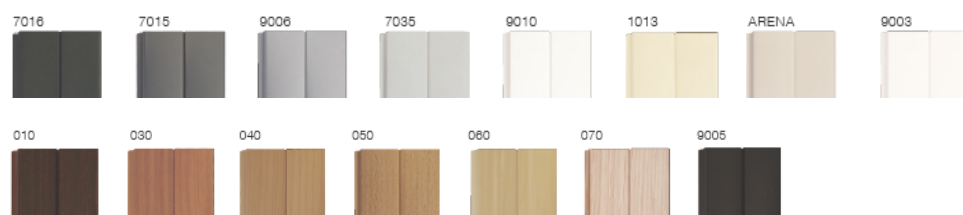

[CTC_NG] 2017-V01

GAPSA | +34 937142240 | lgapsa@gapsa.es | www.gapsa.es

CARACTERÍSTIQUES TÈCNIQUES NG
ESTRUCTURA MONOBLOCK

Material estructura	Xapa d'acer laminada en fred de 0,8 mm – 1,2 mm Categoria DC 01 – Acer EN-10130
----------------------------	---

Colors estructura

Material portes Norma NF P 92-507	Persiana tri-lama fabricada en PVC 30mm Categoria M1 – Ignífuga conforme a la norma UNE 23.727-90 1R
--	--

Colors persiana

1	Sòcol	Sòcol de 60 mm a nivell amb el fons de l'armari. Accessibilitat ergonòmica.
2	Anivelladors	4 Punts d'anivellament intern d'alta resistència
3	Laterals	Panells de xapa electrocincada dissenyats amb regulació cada 25 mm
	Prestatges / Telescòpics	Regulables en alçada cada 25 mm / Regulables en alçada cada 75 mm
4	Guia tester (sostre)	Guia al sostre de l'armari per a carpetes penjants (màxim aprofitament)
5	Tancament	Pany de 600 combinacions amb joc de claus <i>antishock</i> (articulades a 90°). Clau mestra opcional.
6	Tirador	Model ergonòmic. Material termoplàstic.
7	Top (opcional)	Tapa de melamina de 19mm amb cantos de PVC termofusionats a 2 mm